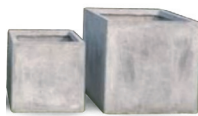

Environmentally friendly

Become a representative of Nova Planters

FIRENZE (4 Piece Set)

A: 35.5X35.5X40.5 cm
B: 44X44X50 cm
C: 53X53X60 cm
D: 62X62X70 cm

TORINO (4 Piece set)

A: 25X25X18 cm
B: 32X32X28 cm
C: 45X45X36 cm
D: 55X55X45.5 cm

PARMA (4 Piece Set)

A: 18.5X18.5X38.5 cm
B: 24X24X50.5 cm
C: 32X32X65 cm
D: 42.8X42.8X89cm

TRIPOLI (4 Piece Set)

A: 28.5X28.5X24 cm
B: 35.5X35.5X30 cm
C: 44.5X44.5X38.5 cm
D: 55X55X38.5 cm

MESSINA (4 Piece Set)

A: 30X30X30 cm
B: 40X40X41 cm
C: 50X50X51 cm
D: 60X60X61cm

MODENA (4 Piece Set)

A: 21X21X30 cm
B: 32X32X50.5 cm
C: 33X33X70.5 cm
D: 41.5X41.5X91 cm

TOSCANA (4 Piece Set)

A: 25X25X25 cm
B: 30X30X30 cm
C: 40X40X40 cm
D: 50X50X50 cm

MILANO (4 Piece Set)

A: 18.5X18.5X38 cm
B: 24X24X50 cm
C: 32.5X32.5X32.5 cm
D: 42X42X89 cm

MESSINA (4 Piece Set)

A: 30X30X30 cm
B: 40X40X41 cm
C: 50X50X51 cm
D: 60X60X61cm

TORINO (4 Piece set)

A: 25X25X18 cm
B: 32X32X28 cm
C: 45X45X36 cm
D: 55X55X45.5 cm